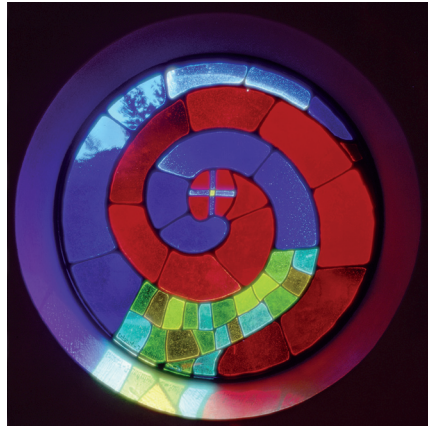

FÜR IHREN WEG MIT DER TRAUER

TRAUERBEGLEITUNG DER KATHOLISCHEN UND EVANGELISCHEN KIRCHENGEMEINDEN

Hundertwasser – Glasspirale in der St. Barbara Kirche, Bärbach © 2011 NAMIDA AG, Glarus/Schweiz

TRAUERCAFÉ